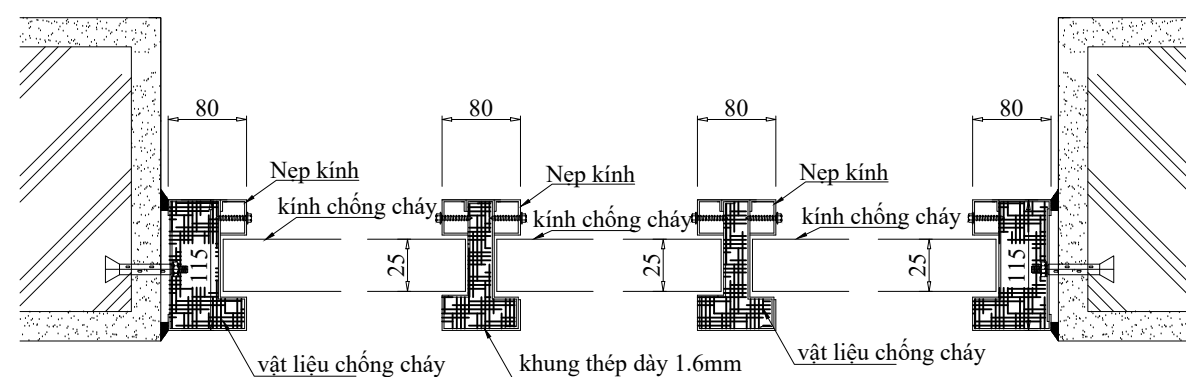

THIẾT KẾ: NĂM 2021

MẪU VÁCH KÍNH CHỐNG CHÁY EI45 PHÚT

THÔNG SỐ KỸ THUẬT:

- Khung thép sơn tĩnh điện màu ghi sáng
- Thép làm khung 115x80x1.6 mm
- Kính GIALUKI fire resistant glass
- Kính dày 25mm+-1.5mm
- Giới hạn chịu lửa: EI45
- Trong khung nhồi vật liệu chống cháy
- Vít nở M10x100