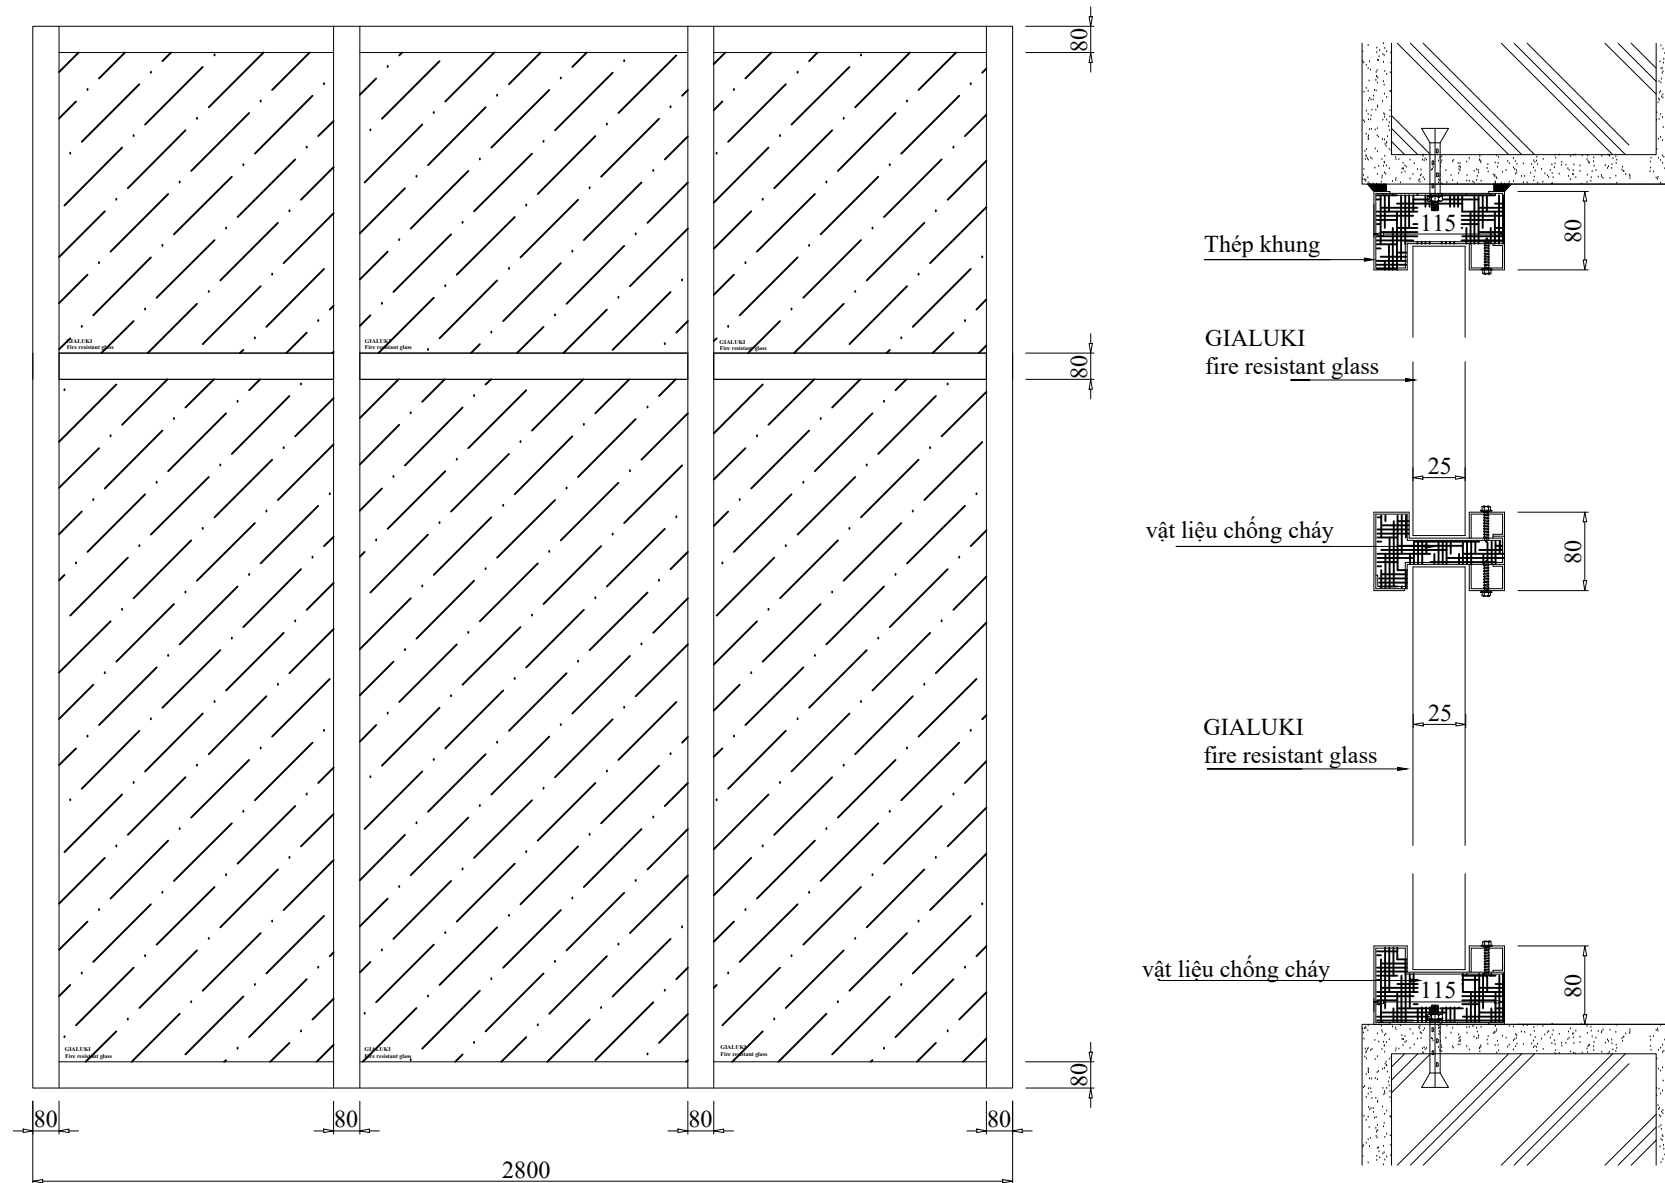

THIẾT KẾ: NĂM 2021

MẪU VÁCH KÍNH CHỐNG CHÁY EI45 PHÚT

THÔNG SỐ KỸ THUẬT:

- Khung thép sơn tĩnh điện màu ghi sáng
- Thép làm khung 115x80x1.6 mm
- Kính GIALUKI fire resistant glass
- Kính dày 25mm+-1.5mm
- Giới hạn chịu lửa: EI45
- Trong khung nhồi vật liệu chống cháy
- Vít nở M10x100